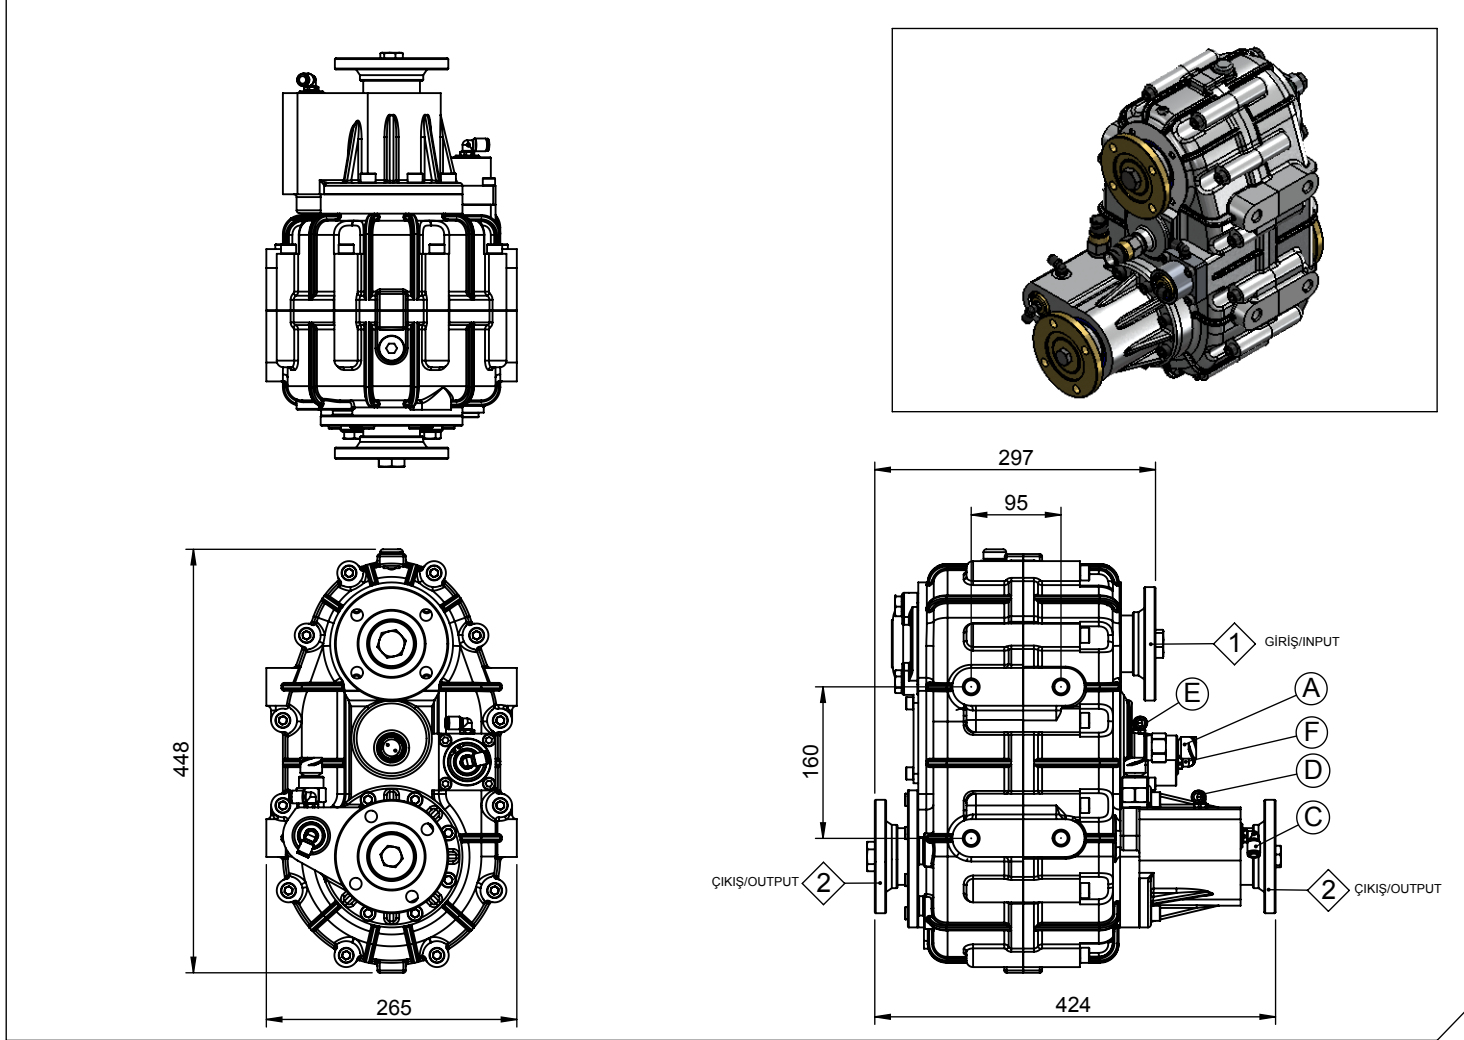

Araç Tipi Vehicle Type	3.5-5 TON HAFİF TİP 4X4 ARAÇ
Şanzıman Tipi Gearbox Type	4X4 DİF. KİLİTLİ ÇİFT DEVİRLİ ARA ŞANZIMAN

Ürün Kodu / Product Code

UARA.301

Ürün Görünümleri / Products View

Opsiyonlar / Options

- A : Elektrik Müşürü (Devir Sayıcı)
- B : Elektrik Müşürü (Difransiyel Kilidi Devrede-Devre Dışı)
- C : Hava Girişi (Defransiyel Kilidi Devrede)
- D : Hava Girişi (Defransiyel Kilidi Devre Dışı)
- E : Hava Girişi (Hızlı Devir (Ser) Devrede)
- F : Hava Girişi (Yavaş Devir (Ağır) Devrede)

Teknik Bilgi / Technical Data

Çıkışlar Outputs	Güç / Power (Kw)	Maksimum Tork / Maximum Torque		Çevrim Oranı Ratio	Bağlantı Şekli Mounting Side	Kumanda Kontrol Control Type
	1000 Dev. / Dak.	Nm	Kgm			
1	178	1700	175	1/1	ŞAFT/SHAFT	HAVALI/PNEUMATIC
2	178	1700	175	1/0.52 1/0.85	Ağırlık / Weight (Kg)	Dönüş Yönü / Rotation Sense
3						